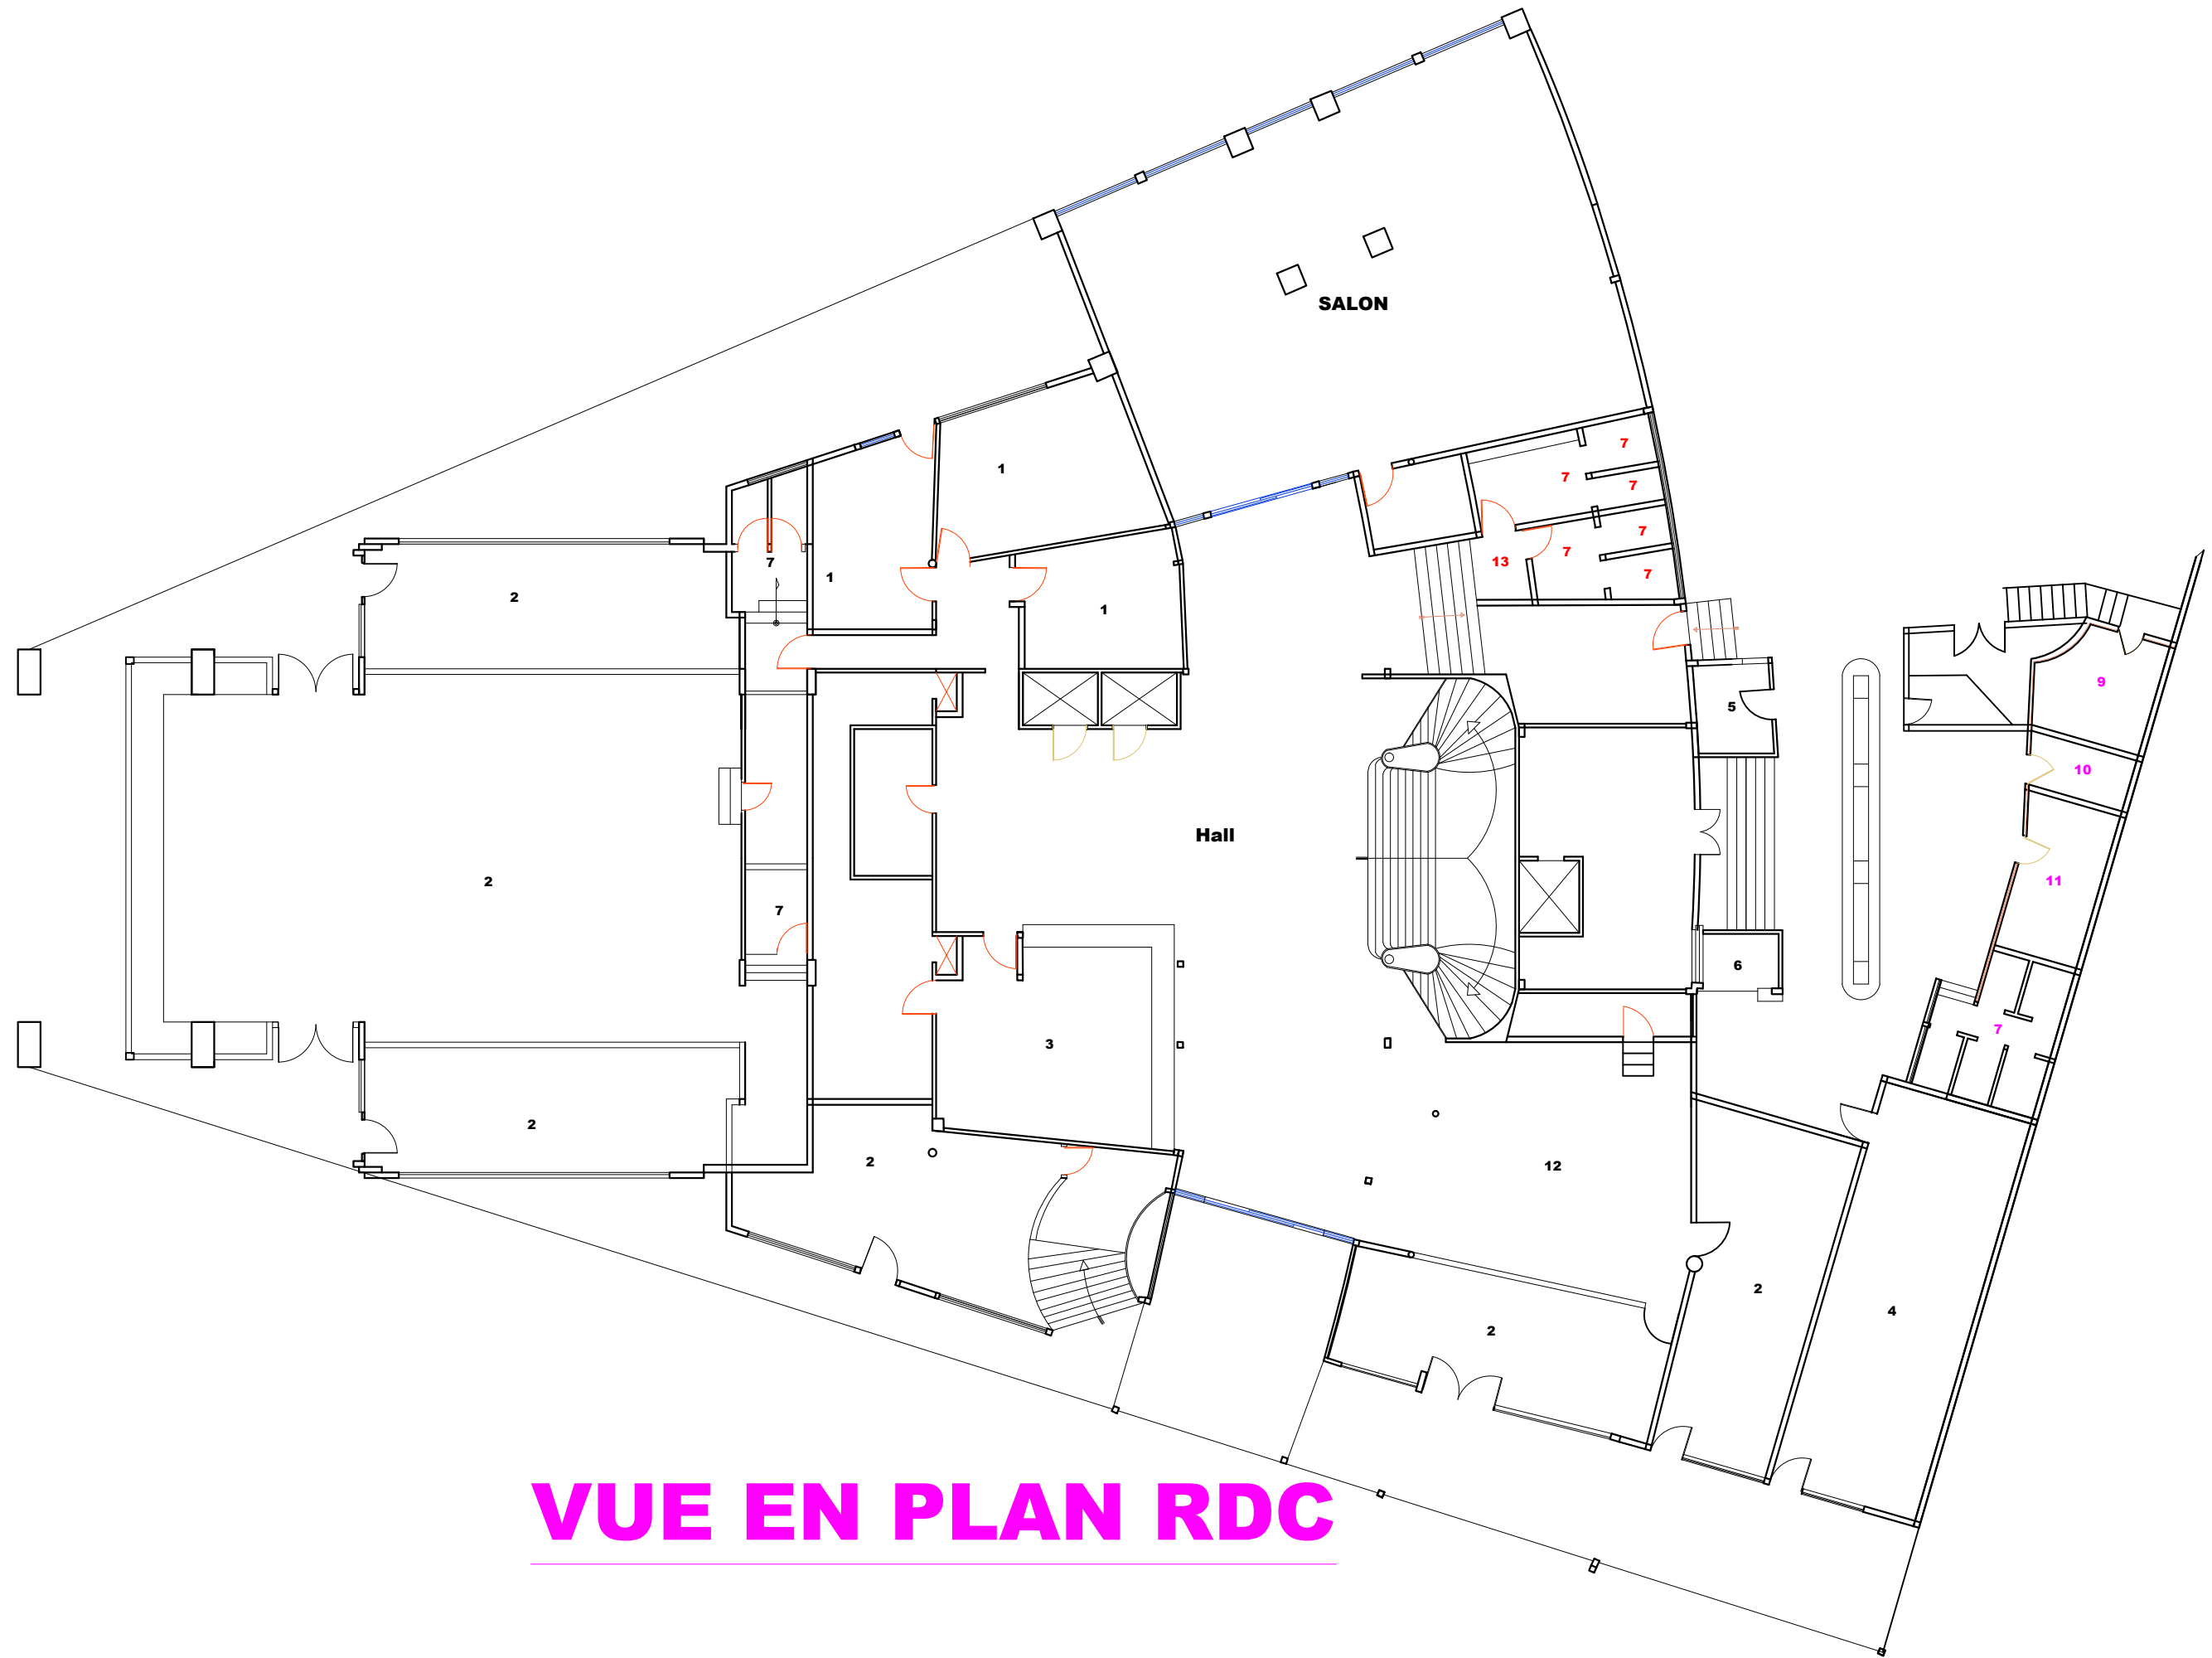

Voie publique

Parking

Piscine

Parking

Voie publique

VUE D'ENSEMBLE

VUE EN PLAN RDC

LEGENDE

- 1. HALL
- 2. CHAMBRE
- 3. TERRASSE
- 4. BOITE DE NUIT
- 5. TOILETTE
- 6. RESTAURANT
- 7. CUISINE
- 8. DEPOT
- 9. CHAMBRE FROIDE
- 10. SALLE DE BAIN
- 11. RESERVE

VUE EN PLAN 1er ETAGE

LEGENDE
1.CHAMBRE
2.S.D.B
3.BALCON

VUE EN PLAN 2è-4è ETAGE

VUE EN PLAN 6^è ETAGE

- LEGENDE**
- 1. CHAMBRE
 - 2. S.D.B
 - 3. W.C
 - 4. DEPOT
 - 5. COMPTOIR

LEGENDE
1.MACHINE
2.RESERVE ELECTRIQUE
3.MOTEUR

VUE EN PLAN 7è ETAGE

LEGENDE
1.CHAMBRE
2.S.D.B
3.BALCON

VUE EN PLAN 5è ETAGE