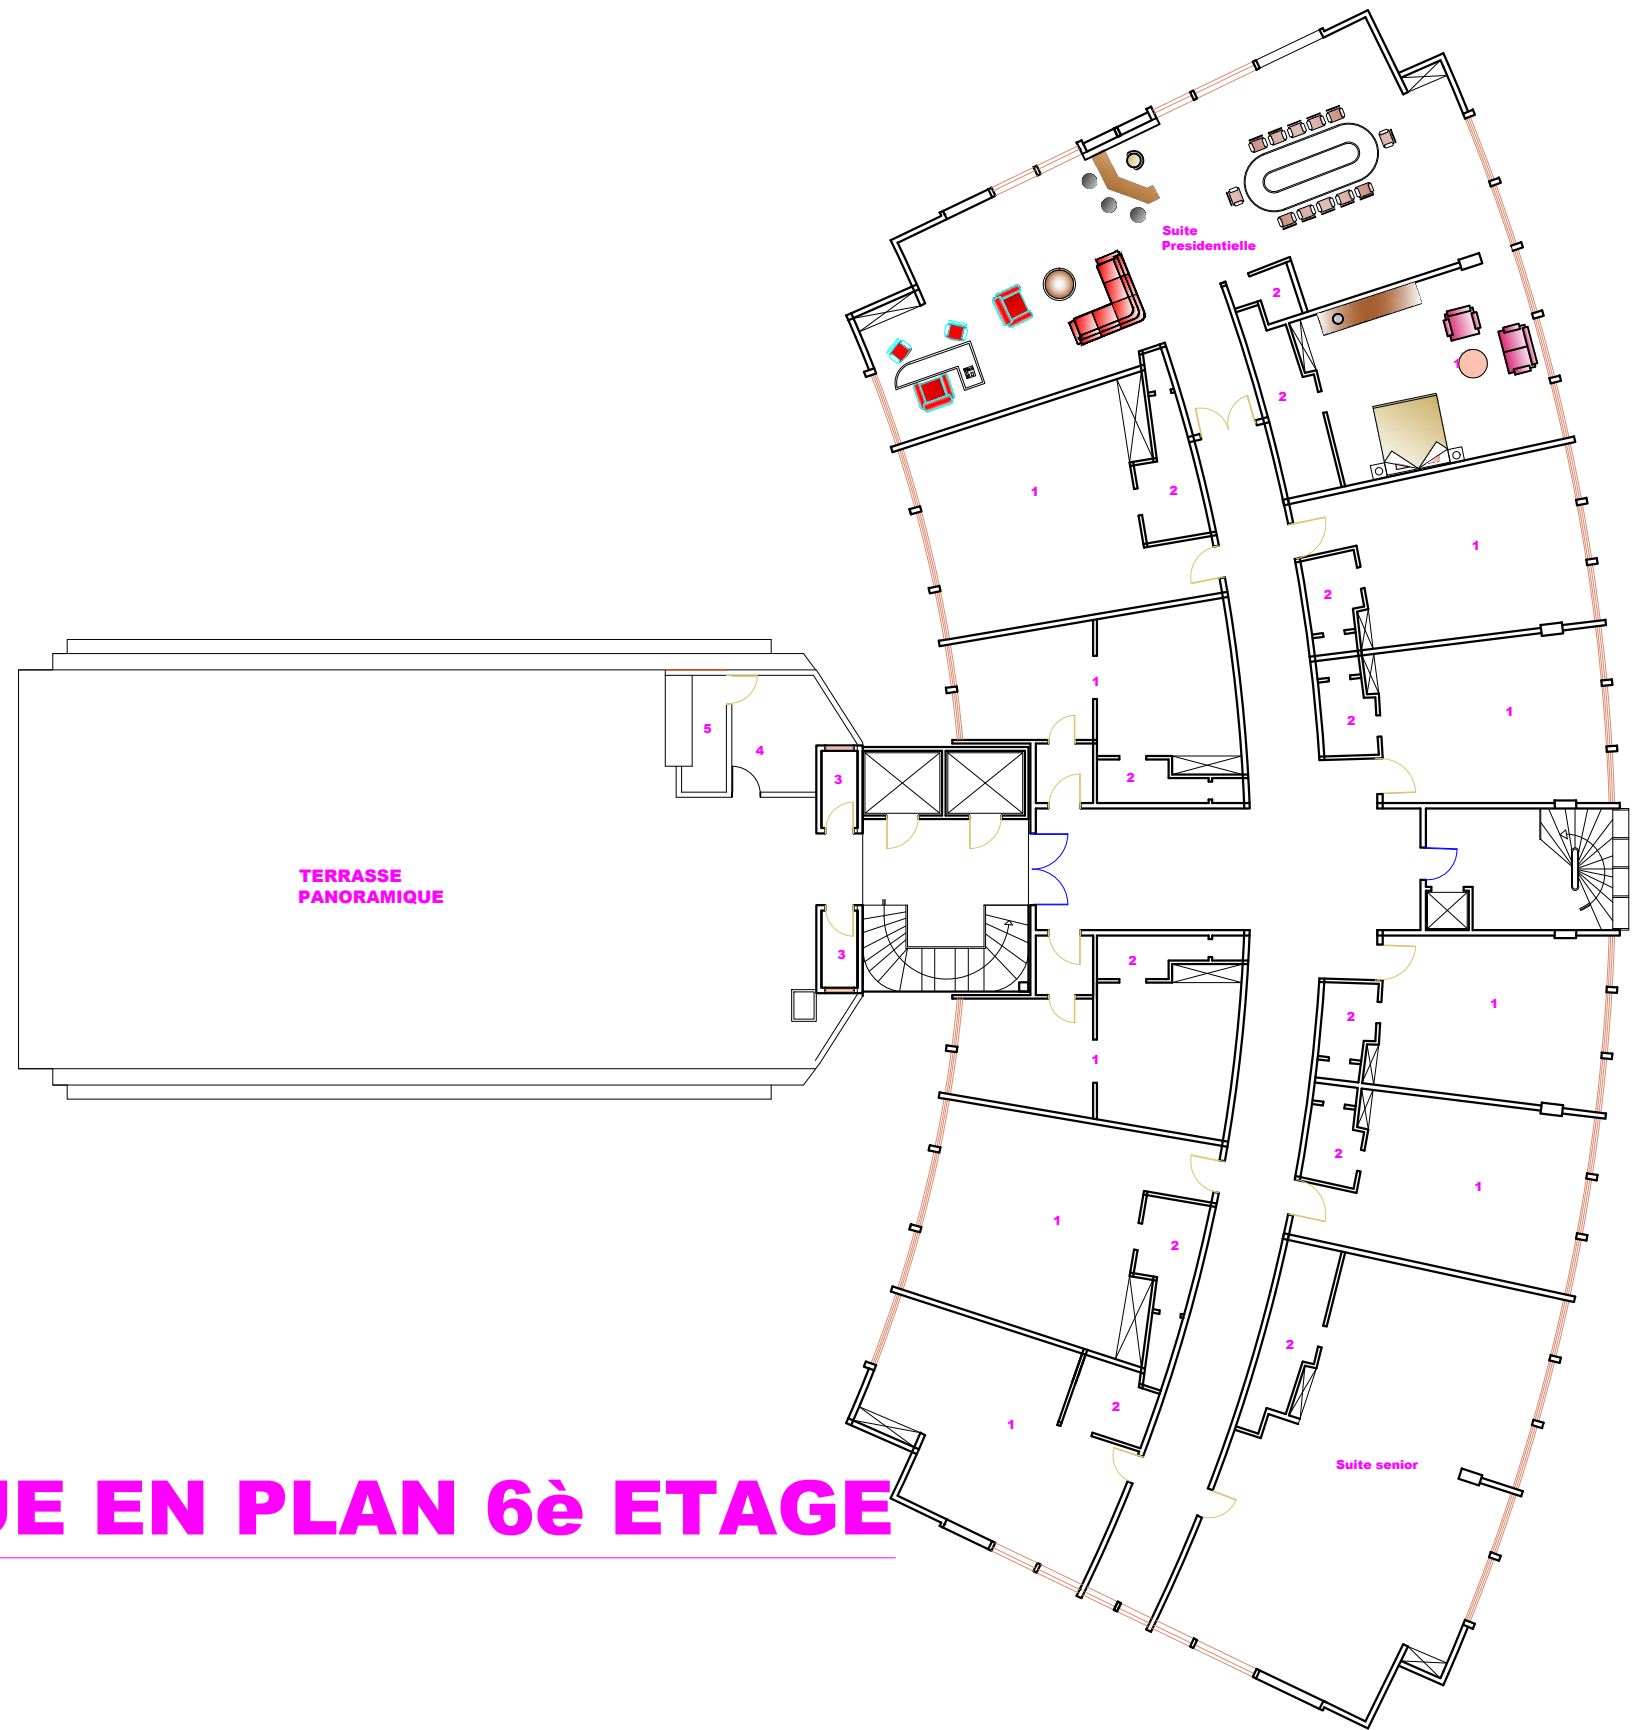

Voie publique

Parking

Piscine

Parking

Voie publique

VUE D'ENSEMBLE

VUE EN PLAN RDC

LEGENDE

- 1. HALL
- 2. CHAMBRE
- 3. TERRASSE
- 4. BOITE DE NUIT
- 5. TOILETTE
- 6. RESTAURANT
- 7. CUISINE
- 8. DEPOT
- 9. CHAMBRE FROIDE
- 10. SALLE DE BAIN
- 11. RESERVE

VUE EN PLAN 1er ETAGE

LEGENDE
1.CHAMBRE
2.S.D.B
3.BALCON

VUE EN PLAN 2è-4è ETAGE

VUE EN PLAN 6^è ETAGE

- LEGENDE**
- 1. CHAMBRE
 - 2. S.D.B
 - 3. W.C
 - 4. DEPOT
 - 5. COMPTOIR

LEGENDE
1.MACHINE
2.RESERVE ELECTRIQUE
3.MOTEUR

VUE EN PLAN 7è ETAGE

LEGENDE
1.CHAMBRE
2.S.D.B
3.BALCON

VUE EN PLAN 5è ETAGE