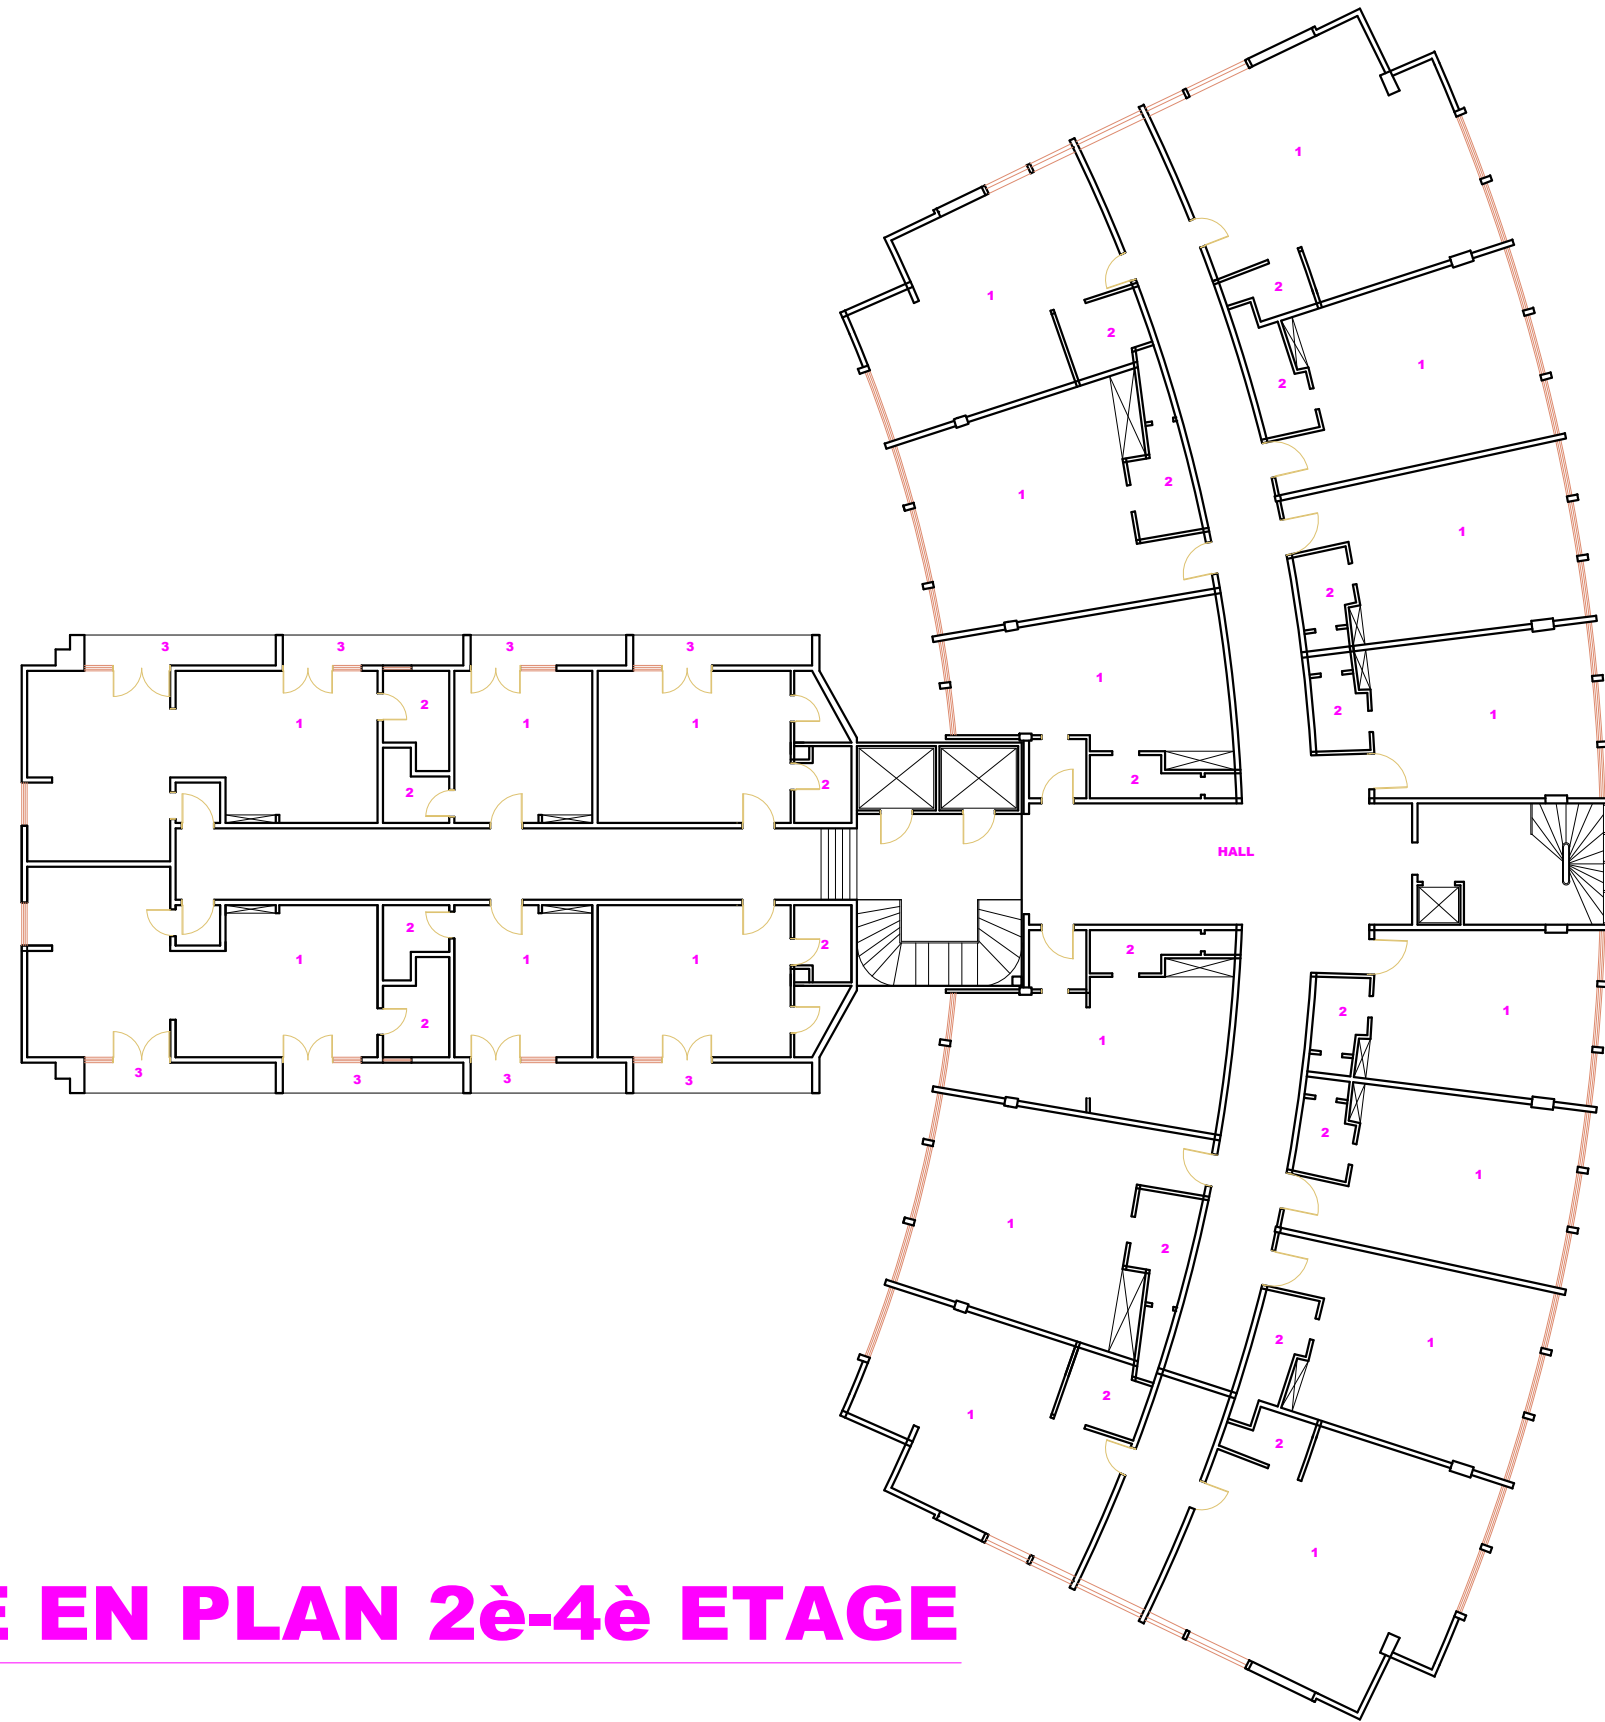

Voie publique

Parking

Piscine

Parking

Voie publique

VUE D'ENSEMBLE

VUE EN PLAN RDC

LEGENDE

- 1. HALL
- 2. CHAMBRE
- 3. TERRASSE
- 4. BOITE DE NUIT
- 5. TOILETTE
- 6. RESTAURANT
- 7. CUISINE
- 8. DEPOT
- 9. CHAMBRE FROIDE
- 10. SALLE DE BAIN
- 11. RESERVE

VUE EN PLAN 1er ETAGE

LEGENDE
1.CHAMBRE
2.S.D.B
3.BALCON

VUE EN PLAN 2è-4è ETAGE

VUE EN PLAN 6^è ETAGE

- LEGENDE**
- 1. CHAMBRE
 - 2. S.D.B
 - 3. W.C
 - 4. DEPOT
 - 5. COMPTOIR

LEGENDE
1.MACHINE
2.RESERVE ELECTRIQUE
3.MOTEUR

VUE EN PLAN 7è ETAGE

LEGENDE
1.CHAMBRE
2.S.D.B
3.BALCON

VUE EN PLAN 5è ETAGE