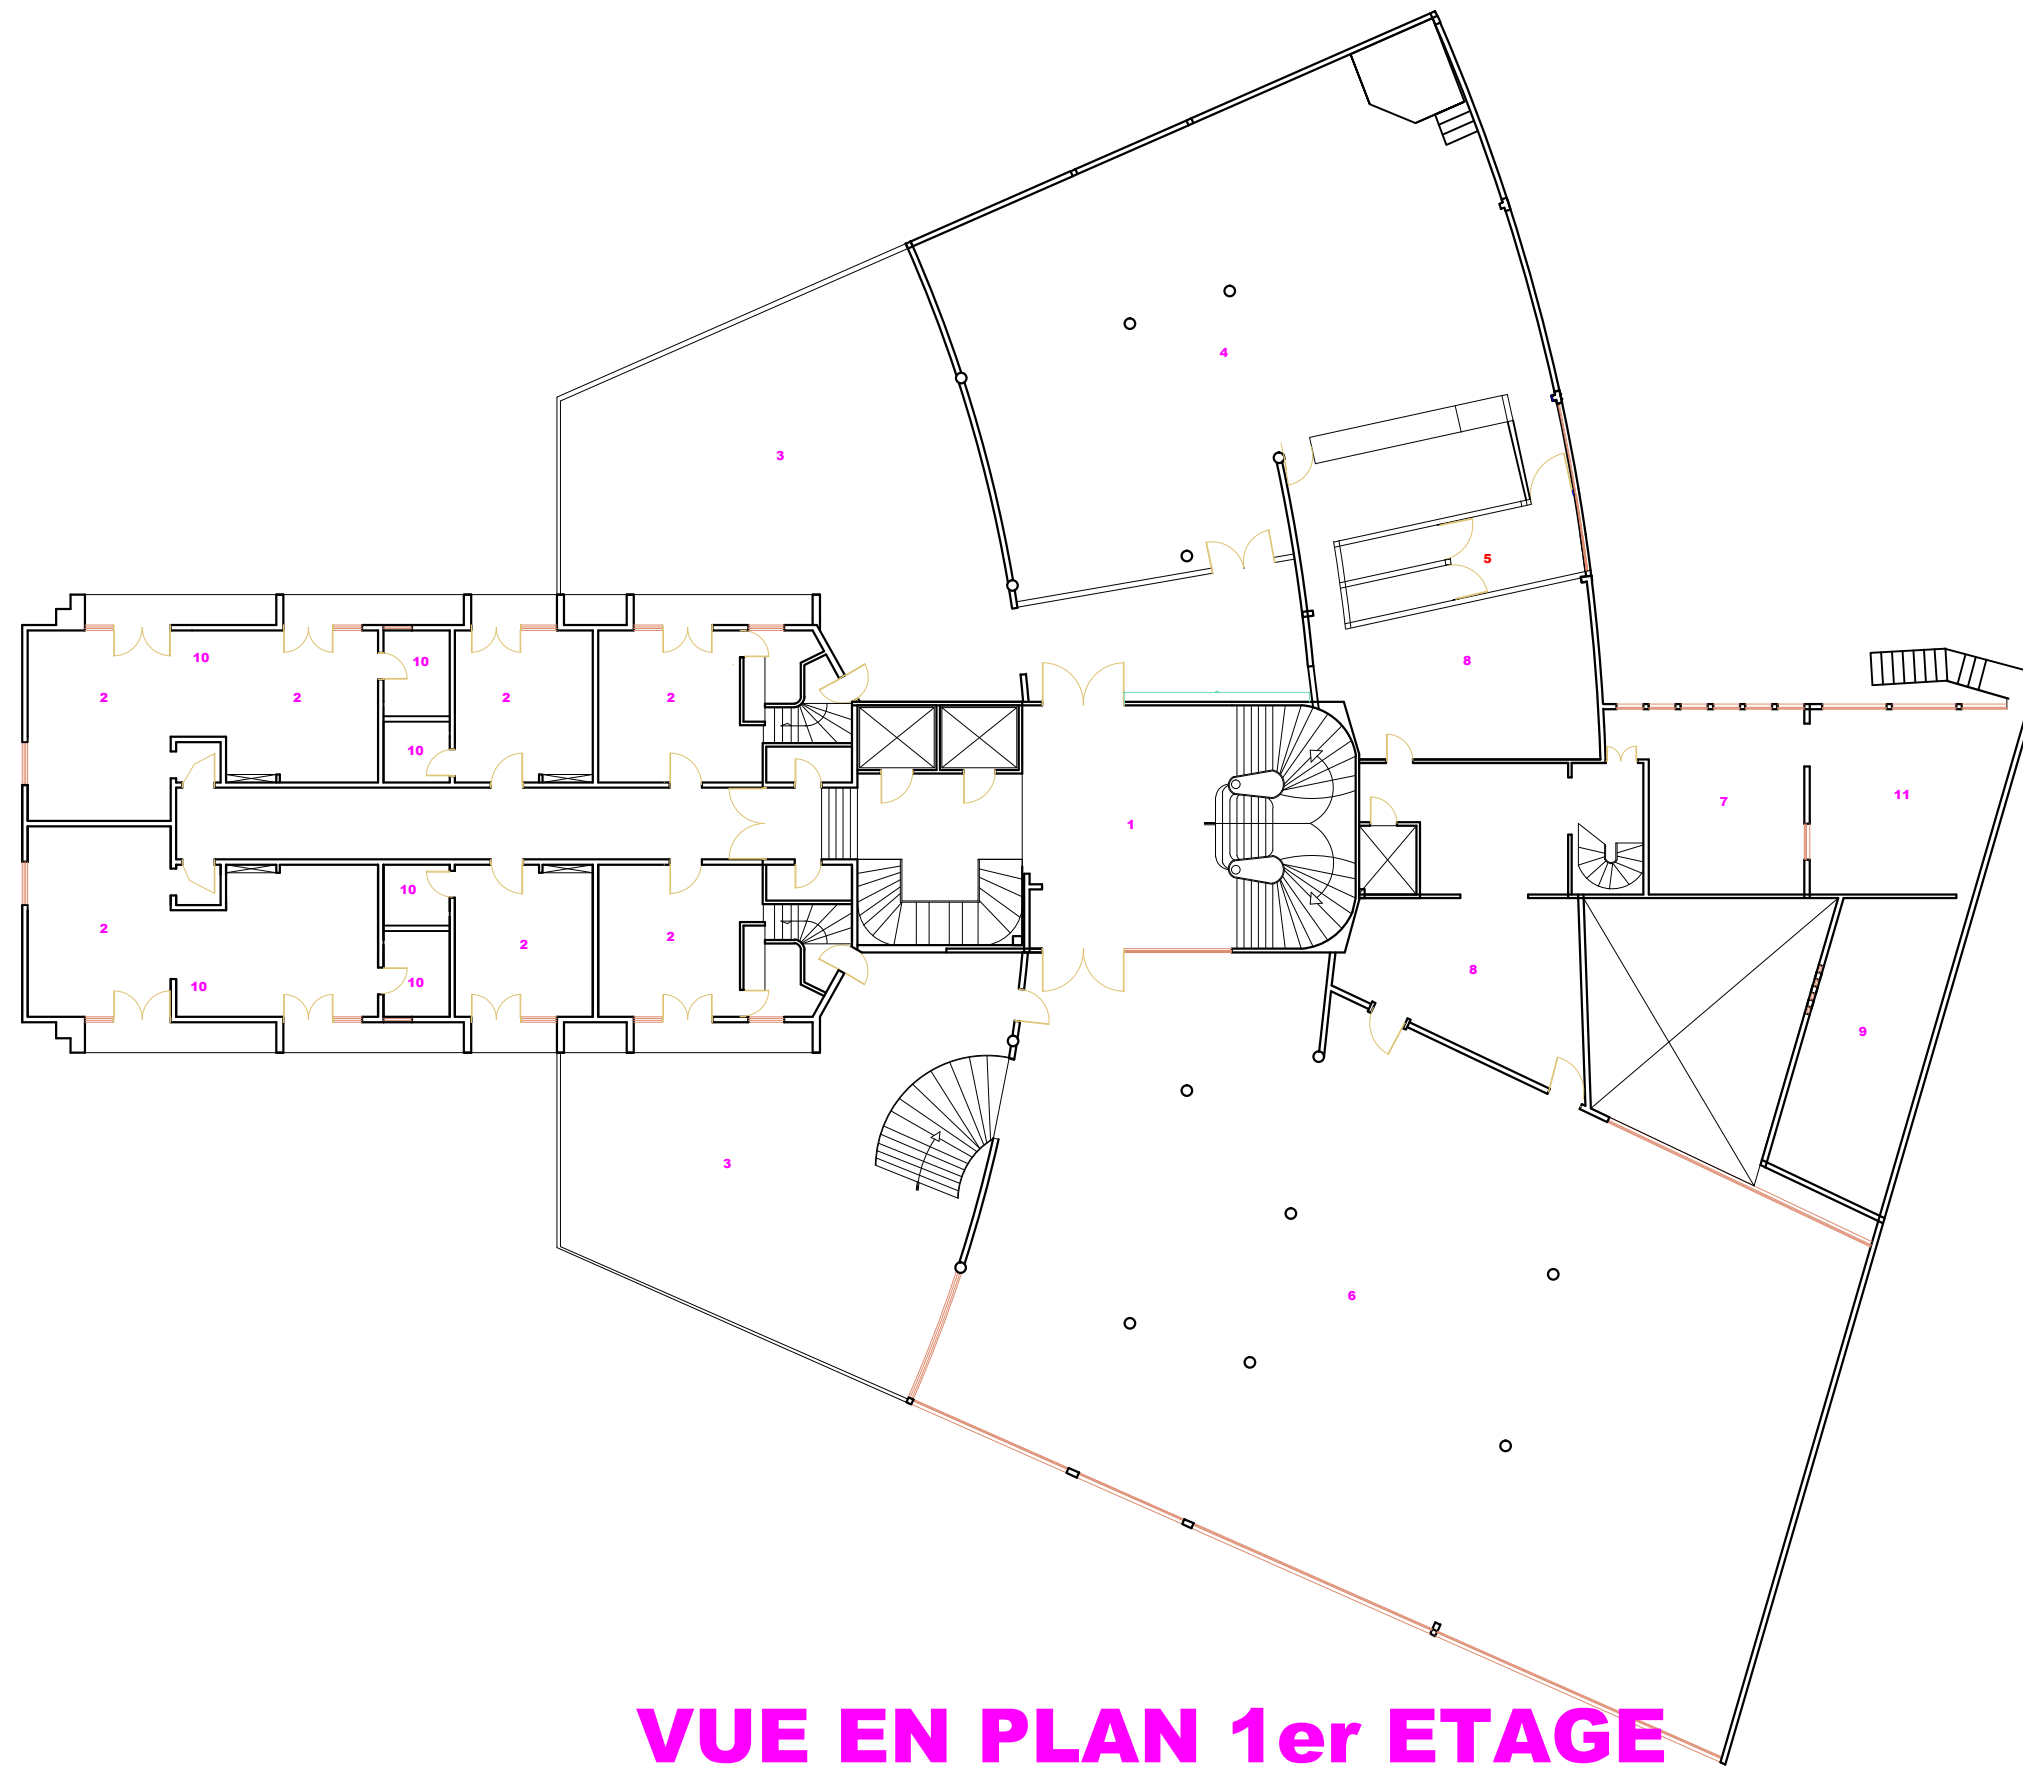

Voie publique

Parking

Piscine

Parking

Voie publique

VUE D'ENSEMBLE

VUE EN PLAN RDC

LEGENDE

- 1. HALL
- 2. CHAMBRE
- 3. TERRASSE
- 4. BOITE DE NUIT
- 5. TOILETTE
- 6. RESTAURANT
- 7. CUISINE
- 8. DEPOT
- 9. CHAMBRE FROIDE
- 10. SALLE DE BAIN
- 11. RESERVE

VUE EN PLAN 1er ETAGE

LEGENDE
1.CHAMBRE
2.S.D.B
3.BALCON

VUE EN PLAN 2è-4è ETAGE

VUE EN PLAN 6^è ETAGE

- LEGENDE**
- 1. CHAMBRE
 - 2. S.D.B
 - 3. W.C
 - 4. DEPOT
 - 5. COMPTOIR

LEGENDE
1.MACHINE
2.RESERVE ELECTRIQUE
3.MOTEUR

VUE EN PLAN 7è ETAGE

LEGENDE
1.CHAMBRE
2.S.D.B
3.BALCON

VUE EN PLAN 5è ETAGE